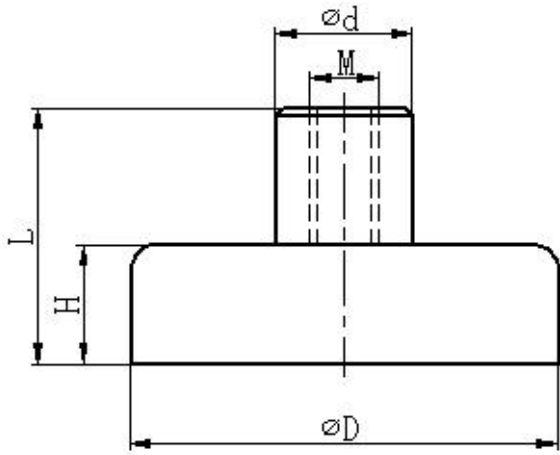

FERRITE POT MAGNET WITH THREADED BUSH

FERRITE POT MAGNET WITH THREADED BUSH							
Item No.	Dimensions (mm)					Weight (g)	Magnetic force (N)
	D	H	L	d	M		
OEYA2C0001	10	4.5	11.5	6	M3	3	4
OEYA2C0002	13	4.5	11.5	6	M3	5	10
OEYA2C0003	16	4.5	11.5	6	M3	6	18
OEYA2C0004	20	6	13	6	M3	11	30
OEYA2C0005	25	7	15	8	M4	22	40
OEYA2C0006	32	7	15	8	M4	32	80
OEYA2C0007	36	8	16	8	M4	45	100
OEYA2C0008	40	8	18	10	M5	60	125
OEYA2C0009	47	9	17	8	M4	90	180
OEYA2C0010	50	10	22	12	M6	110	220
OEYA2C0011	57	10.5	18.5	8	M4	145	280
OEYA2C0012	63	14	30	15	M8	240	350
OEYA2C0013	80	18	34	20	M10	520	600
OEYA2C0014	90	20	40	22	M10	690	700
OEYA2C0015	100	22	43	22	M12	940	900
OEYA2C0016	125	26	50	25	M14	1720	1300