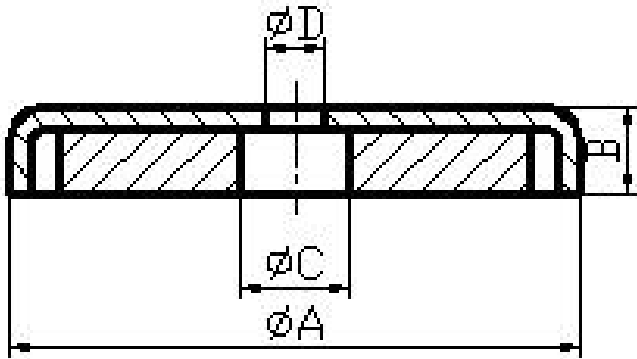

Round Base Permanent Magnets (USA style)

Round Base Permanent Magnets (USA style)						
ITEM No.	Dimensions (mm)				Weight (g)	Holding Force (N)
	A	B	C	D		
OEYA2E0021	30.6	4.8	6	3.2	18	60
OEYA2E0022	35.6	7.1	9.5	4.8	31	70
OEYA2E0023	51.6	8	22	4.8	72	200
OEYA2E0024	66.7	9.5	25	6.4	158	400
OEYA2E0025	81	11.2	30.5	7.1	261	530
OEYA2E0026	124.5	12.7	45	12.7	660	900