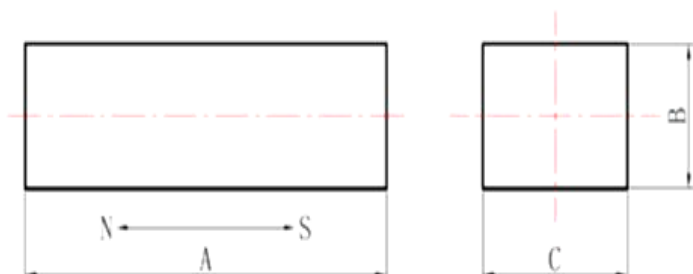

Rectangular Bar Magnets

Rectangular Bar Magnets				
Item No.	Dimensions (mm)			Weight (g)
	A	B	C	
OENQ4H0001	20	10	5	7.3
OENQ4H0002	60	15	5	32.9
OENQ4H0003	50	15	10	54.8
OENQ4H0004	75	15	10	82.1
OENQ4H0005	101	15	10	110.6
OENQ4H0006	40	12.5	5	18.3
OENQ4H0007	60	12.5	5	27.4